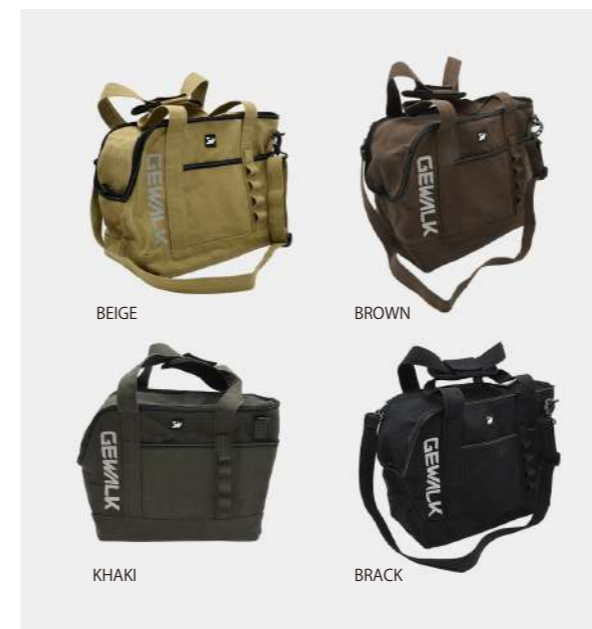

LGE410 2WAY COTTON CARRY TOTE BAG

摩擦や引き裂き、擦り切れにとっても強く、撥水性にも優れ、裏面のコーティング加工により防水性も持ち合わせた高機能で丈夫なキャリーバッグ。

LGE410 2WAY COTTON CARRY TOTE BAG
COLORS : BEIGE / BROWN / KHAKI / BLACK SIZE : F (width 41cm, height 31cm, depth 19cm)
MATERIAL : 綿 100% (別布) ナイロン 100% (裏地) ナイロン 100%