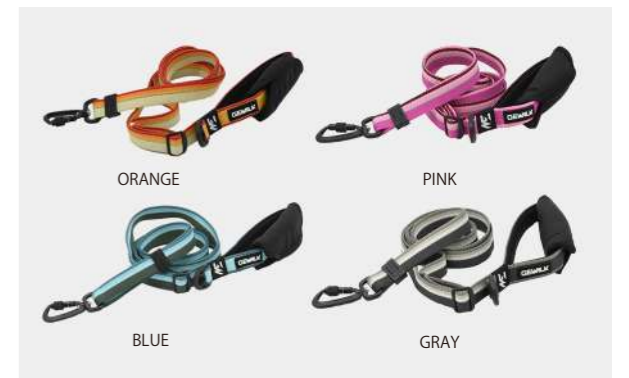

LGE307 ADJUSTABLE LEASH ECO 115-200

ハンドル部分に摩擦や擦り切れに強く、撥水性にも優れた「高密度CORDURA® Ecofabric」を使用したリーシュ。リーシュ本体はリサイクル素材のウェビングテープ、カラーとの接続部分は安全性の高いロック機能付きのカラビナスイベルを採用しました。再帰性反射材でステッチを施しているため、夜道でもライトに反射し安心・安全です。

LGE307 ECO ADJUSTABLE LEASH 115-200
COLORS : ORANGE / PINK / BLUE / GRAY SIZES : S / M / L

MATERIALS : 本体 (ウェビングテープ) リサイクルポリエステル
ハンドル (表地) リサイクルナイロン / (裏地) ポリエステル / (中材) ポリエチレン / (ハンドルテープ裏) ポリエステル
付属品 (カラビナ) 7075 航空アルミ / (アジャスター) アンチモン / (Dリング) プラスチック / (ネーム) シリコン樹脂