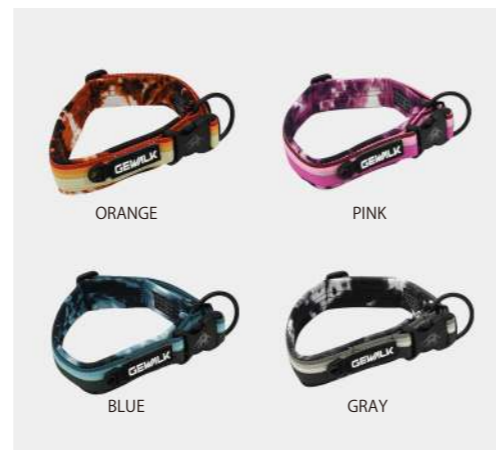

MATERIALS : 本体 (ウェビングテープ) リサイクルポリエステル

付属品 (カラビナ) 7075 航空アルミ / (アジャスター) アンチモン
(丸リング) 亜鉛合金 / (ガイドループ) POM [ポリアセタール樹脂]
(ネーム) シリコン樹脂

COLLARS

首元の着用感と耐久性を研究しつくした高機能カラー。防水、防湿、速乾性に優れ、汚れにくいのが特徴です。

LGE103 COMFORTABLE COLLAR ECO

強度のあるリサイクルウェビングとネオプレン生地を使用。防水・防湿・速乾性に優れ、汚れにくいのが特徴です。幅広いソフトパッドが首と喉への食い込みを軽減し、快適な着け心地に。夜道でも安心な再帰性反射ステッチ入りです。

LGE103 COMFORTABLE COLLAR ECO
COLORS : ORANGE / PINK / BLUE / GRAY SIZES : 2.5 / 3 / 3.5 / 4 / 4.5 / 5
MATERIALS : 本体 (ウェビングテープ) ポリエステル / (テープ裏) ポリエステル、ポリウレタン
付属品 (リング) 鉄、メッキ / (バックル) プラスチック / (ネーム) シリコン樹脂