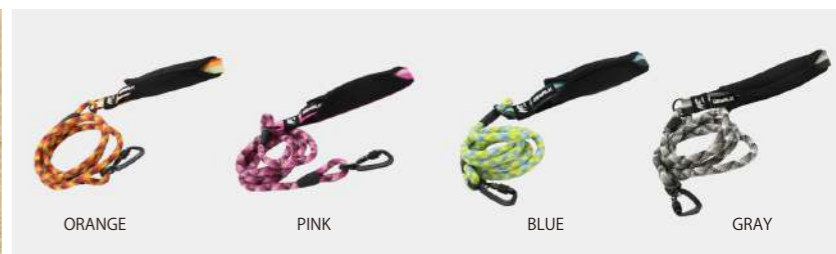

LGE311 P-HANDLE ROPELEASH ECO 150

ハンドルには摩擦や擦り切れに強く、撥水性にも優れた「高密度 CORDURA® Ecofabric」を使用し、しっかりとグリップしやすい構造に設計しました。リーシュ本体には強く、頑丈な登山用ロープを使用しています。また、安全性の高いロック機能付き軽量カラビナスイベルを採用し、軽い・強い・ねじれにくい、耐久性に優れたリーシュに仕上げました。

LGE311 P-HANDLE ROPELEASH ECO 150

COLORS : ORANGE / PINK / BLUE / GRAY SIZES : M / L

MATERIALS : 本体 (ロープ) リサイクルポリプロピレン

ハンドル (表地) リサイクルナイロン / (裏地) ポリエステル / (中材) ポリエチレン
付属品 (カラビナ) 7075 航空アルミ / (リング) 鉄、メッキ
(ストッパー) プラスチック / (ネーム) シリコン樹脂