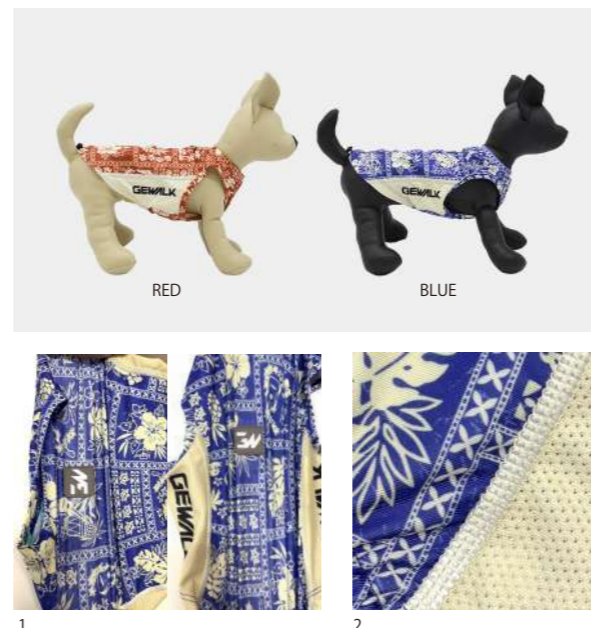

LGE541 ACTIVE SUNSHADE TANKTOP

最高クラスの紫外線遮蔽率 UPF50+を実現し、UV カットと遮熱効果に優れたタンクトップ。速乾性にも優れ、水を吹きかけると気化熱により涼しく快適に。また「4WAY スーパーストレッチ」¹と「フラットシーマ縫製」²を採用し、抜群のフィット感とゴロつかない着心地を実現しました。

LGE541 ACTIVE SUNSHADE TANKTOP
COLORS : RED / BLUE
SIZES : XS / S / M / L / XL / 2XL / 3XL / 4XL / DM / BS / BM / BL

MATERIALS : ポリエステル 87% ポリウレタン 13%
(別布) ポリエステル 100%
FUNCTIONS : 4WAY スーパーストレッチ / フラットシーマ縫製 / UPF50+