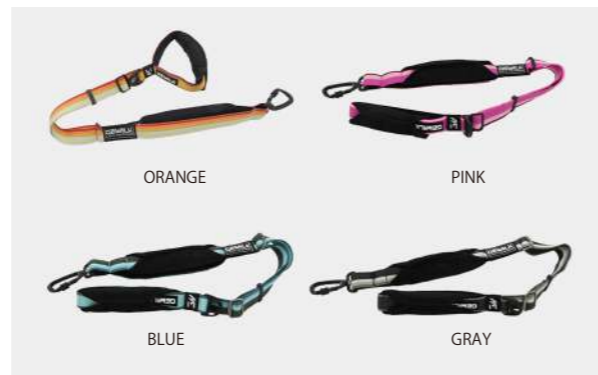

LGE313 HEAVY DUTY STRETCH LEASH 48

ハンドルには摩擦や擦り切れに強く、撥水性にも優れた「高密度 CORDURA® Ecofabric」を使用し、しっかりとグリップしやすい構造に設計しました。また、強度のある二つのコードは強い引っ張りによるショックを吸収し、飼い主と愛犬の負担を軽減します。ロック機能付き軽量カラビナスイベルや再帰性反射材ステッチを採用するなど、安全性にも配慮したリーシュです。

LGE313 HEAVY DUTY STRETCH LEASH 48

COLORS : RED / PINK / KHAKI / GRAY SIZE : L

MATERIALS : 本体 (ツイストストレッチコード) リサイクルポリエステル Dty / (ウェビングテープ) リサイクルポリエステル

ハンドル (表地) リサイクルナイロン / (裏地) ポリエステル / (中材) ポリエチレン
付属品 (ナスカン) アルミニウム合金 / (リング) 鉄、メッキ / (ネーム) シリコン樹脂