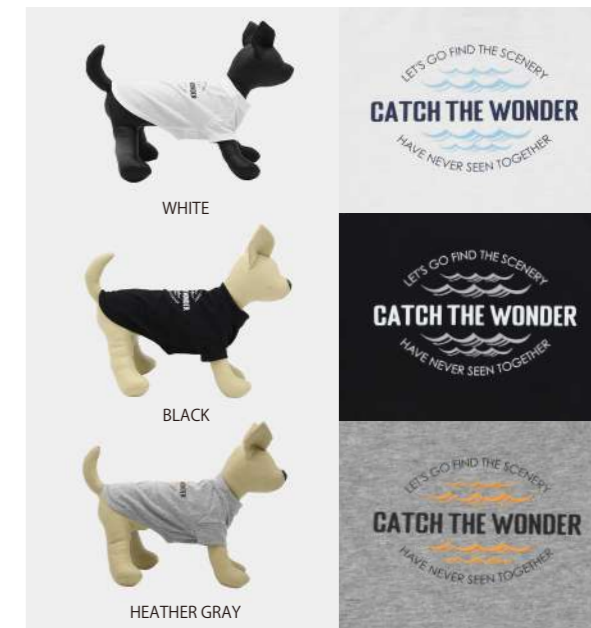

LGY321 HUMAN GRAPHIC TSHIRT

コットン 100%のグラフィックTシャツ。子どもから大人まで着やすいオーバーシルエット。愛犬とはもちろん、家族みなでお揃いコーデが楽しめるサイズ展開です。

LGY321 GRAPHIC TSHIRT (HUMAN)
COLORS : WHITE / BLACK / HEATHER GRAY
SIZES : 140 / S / M / L / LL
MATERIAL : 綿 100%