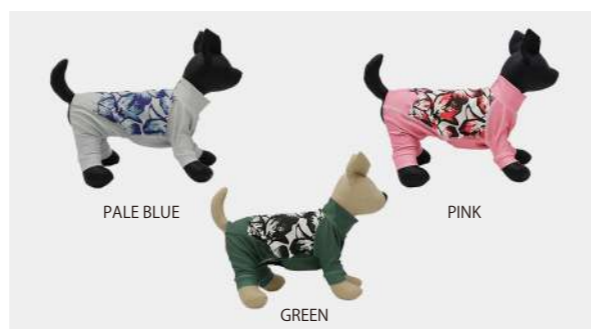

LGE547 PROTECT STRETCH ROMPERS

夏は涼しく、冬はあったかい高機能オールシーズンモデルのロンパース。ウェア全体に撥水加工を施しており、水や泥の汚れから愛犬を守ります。また「4WAY スーパーストレッチ」¹、「フラットシーマ縫製」²を採用し、抜群のフィット感とゴロつかない着心地を実現しました。

LGE547 PROTECT STRETCH ROMPERS
COLORS : PALE BLUE / PINK / GREEN
SIZES : XS / S / 2S / M / 2M / 3M / L / 2L / 3L / 4L / 5L / XL / 2XL / 3XL / 4XL / 5XL / DS / DM / BS / BM / BL / CGS / CGM / CGL / HS / HSM / HM / HL

MATERIALS : ポリエステル 84% ポリウレタン 16%
FUNCTIONS : 4WAY スーパーストレッチ / フラットシーマ縫製 / UPF50+

LGE536 / LGE537 / LGE538 PROTECT STRETCH ROMPERS

夏は涼しく、冬はあったかい高機能オールシーズンモデルのロンパース。ウェア全体に撥水加工を施しており、水や泥の汚れから愛犬を守ります。また「4WAY スーパーストレッチ」¹、「フラットシーマ縫製」²を採用し、抜群のフィット感とゴロつかない着心地を実現しました。