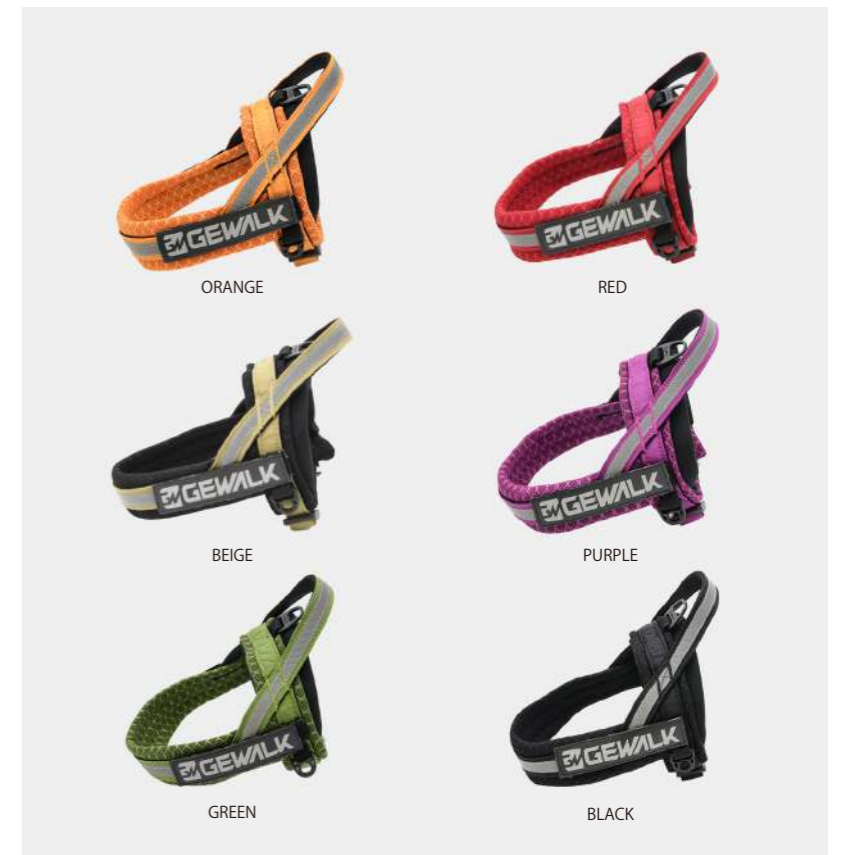

LGE314 ADVENTURE SEEKER ECO

足を上げずに頭からかぶせて簡単に着脱させることができるT型ハーネス。速乾性に優れたリサイクルダブルラッセルファブリックとリサイクルナイロンリップを組み合わせ、丈夫でクッション性の高いパッドを使用しています。耐疲労性に優れた長期耐久力バックルや、夜道でもしっかり光る 3M™再帰性反射材を採用し、安全性を高めています。

LGE314 ADVENTURE SEEKER ECO
COLORS : ORANGE / BEIGE / RED / PURPLE / GREEN / BLACK
SIZES : XXS / XS / S / M / L / XL / 2XL / 3XL

MATERIALS : (表地) ナイロン / (裏地) ポリエステル
(ウェビングテープ) リサイクルナイロン
(リフレクションテープ) ポリエステル
(リング) 亜鉛合金 / (バックル) プラスチック