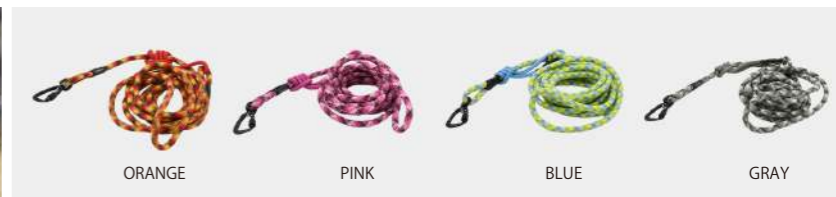

LGE310 MULTI FUNCTION ROPELEASH ECO 300

好みの長さに調節してショルダー、ウエスト、ハンドと3WAYのスタイルで使用できるマルチリーシュ。リーシュ本体には強く、頑丈な登山用ロープを使用しています。また、安全性の高いロック機能付き軽量カラビナスイベルを採用し、軽い・強い・ねじれにくい、耐久性に優れたスタイリッシュなリーシュに仕上げました。

LGE310 MULTI FUNCTION ROPELEASH ECO 300

COLORS : ORANGE / PINK / BLUE / GRAY

SIZES : M / L

MATERIALS : 本体 (ロープ) リサイクルポリプロピレン
付属品 (カラビナ) 7075 航空アルミ / (ストッパー) プラスチック
(収縮パイプ) ポリオレフィン