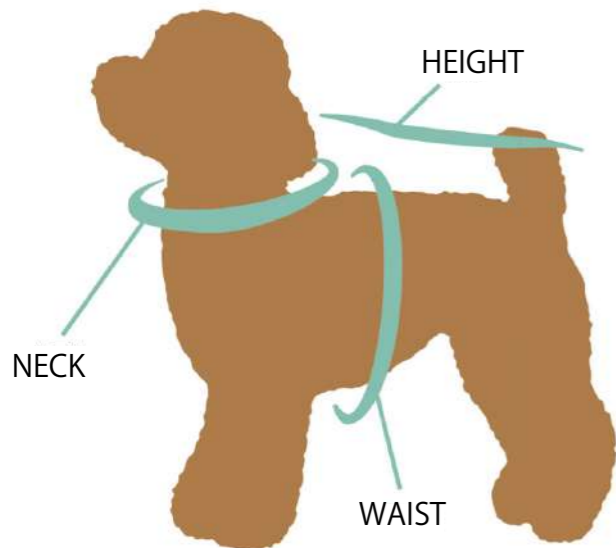

SIZE GUIDE

DOG APPAREL

ROMPERS

SIZE	HEIGHT	WAIST	NECK
XS	23cm	32 - 36cm	20 - 24cm
S	27cm	35 - 39cm	22 - 26cm
2S	29cm	36 - 40cm	22 - 26cm
M	31cm	40 - 44cm	24 - 28cm
2M	31cm	44 - 48cm	26 - 30cm
3M	35cm	46 - 50cm	27 - 31cm
L	38cm	50 - 54cm	29 - 33cm
2L	41cm	54 - 58cm	31 - 35cm
3L	43cm	58 - 62cm	33 - 37cm
4L	46cm	62 - 66cm	35 - 39cm
5L	49cm	67 - 71cm	38 - 42cm
XL	55cm	71 - 75cm	38 - 42cm
2XL	58cm	79 - 83cm	43 - 47cm
3XL	61cm	87 - 91cm	48 - 52cm
4XL	65.5cm	89 - 93cm	52 - 56cm
5XL	70cm	92 - 96cm	57 - 61cm
DS	31cm	36 - 40cm	23 - 27cm
DM	35cm	40 - 44cm	26 - 30cm
BS	29cm	48 - 53cm	33 - 37cm
BM	31cm	53 - 58cm	36 - 40cm
BL	33cm	55 - 60cm	39 - 43cm
CGS	42cm	48 - 53cm	32 - 36cm
CGM	47cm	53 - 58cm	35 - 39cm
CGL	52cm	58 - 63cm	38 - 42cm
HS	34cm	38 - 41cm	18 - 22cm
HSM	35.5cm	41 - 44cm	20 - 24cm
HM	37cm	44 - 47cm	21 - 25cm
HL	40cm	47 - 50cm	23 - 27cm

LGE611 SHELL JACKET ECO

SIZE	HEIGHT	WAIST	NECK
S	27cm	36 - 42cm	23 - 27cm
M	31cm	42 - 47cm	26 - 30cm
L	35cm	47 - 54cm	30 - 35cm
XL	40cm	54 - 61cm	35 - 40cm
2XL	50cm	67 - 73cm	41 - 45cm
3XL	60cm	78 - 85cm	49 - 53cm
4XL	70cm	93 - 100cm	58 - 63cm
5XL	80cm	100 - 117cm	63 - 70cm
DL	39cm	47 - 54cm	30 - 35cm
BL	33cm	58 - 63cm	38 - 43cm
BXL	35cm	63 - 68cm	40 - 45cm

OTHERS

SIZE	HEIGHT	WAIST	NECK
XS	23cm	29 - 36cm	20 - 24cm
S	27cm	36 - 42cm	23 - 27cm
M	31cm	42 - 47cm	26 - 30cm
L	35cm	47 - 54cm	30 - 35cm
XL	40cm	54 - 61cm	35 - 40cm
2XL	50cm	67 - 73cm	41 - 45cm
3XL	60cm	78 - 85cm	49 - 53cm
4XL	70cm	93 - 110cm	58 - 63cm
DS	31cm	36 - 42cm	23 - 27cm
DM	35cm	42 - 47cm	26 - 30cm
BS	29cm	48 - 53cm	32 - 37cm
BM	31cm	53 - 58cm	35 - 40cm
BL	33cm	58 - 63cm	38 - 43cm
CG	47cm	50 - 57cm	34 - 39cm

DOG GEAR

HARNESS(LGE121)

SIZE	WAIST	WEIGHT
XXS	28 - 38cm	1.8 ~ 3kg
XS	35 - 50cm	2 ~ 4kg
S	45 - 62cm	4 ~ 7kg
M	53 - 73cm	7 ~ 15kg
L	60 - 85cm	15 ~ 25kg
XL	68 - 98cm	25 ~ 40kg
2XL	75 - 110cm	40 ~ 60kg
3XL	90 - 135cm	60 ~ 80kg

HARNESS(LGE314)

SIZE	WAIST	WEIGHT
XXS	30 - 35cm	1.8 ~ 3kg
XS	35 - 45cm	2 ~ 4kg
S	45 - 55cm	4 ~ 7kg
M	50 - 60cm	7 ~ 15kg
L	60 - 70cm	15 ~ 25kg
XL	70 - 80cm	25 ~ 40kg
2XL	80 - 90cm	40 ~ 60kg
3XL	90 - 100cm	60 ~ 80kg

FLOATING VEST (LGE315, LGE318)

SIZE	WAIST	NECK
XXS	26 - 38cm	20 - 25cm
XS	30 - 45cm	25 - 30cm
S	38 - 50cm	30 - 35cm
M	45 - 65cm	40 - 45cm
L	52 - 72cm	45 - 50cm
XL	60 - 78cm	50 - 55cm
2XL	70 - 95cm	55 - 65cm
3XL	83 - 115cm	65 - 75cm

COLLAR

SIZE	NECK	WEIGHT
2.5	25 - 30cm	~ 35kg
3	30 - 40cm	~ 40kg
3.5	35 - 45cm	~ 50kg
4	40 - 50cm	~ 60kg
4.5	45 - 55cm	~ 70kg
5	50 - 60cm	~ 80kg

LEASH & COLLAR (LGE305)

SIZE	NECK	WEIGHT
S	25 - 35cm	~ 20kg
M	35 - 50cm	~ 25kg
L	43 - 68cm	~ 30kg

LEASH

SIZE	WEIGHT
S	~ 40kg
M	~ 60kg
L	~ 80kg

LEASH(LGE313)

SIZE	WEIGHT
L	~ 100kg

HUMAN APPAREL

SIZE	HEIGHT	CHEST
140	135 - 145cm	67 - 72cm
S	155 - 165cm	78 - 86cm
M	165 - 175cm	84 - 92cm
L	170 - 180cm	90 - 98cm
LL	175 - 185cm	96 - 104cm

PRODUCT LIST

P.6 LGE547 / PROTECT STRETCH ROMPERS